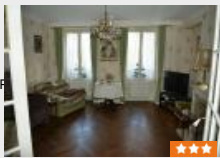

Retrouvez plus de 50.000 annonces immobilières sur le site <http://mennecey.repimmo.com>

VENTE - 91 ESSONNE

SAINT-VRAIN (91770)

Prestige
517 m²
675000€
Agence PROPRIETES P
Tel : 0623087764
Annonce n°9691783

91770 - SAINT VRAIN : Exclusivité, ancienne Hostellerie et relais gastronomique (3 fourchettes au Michelin) à 35 km de Paris, vous serez sous le charme de cette demeure du 18ème siècle composée de 14 Pièce(s), pour une surface d'environ 520 m², avec ses 9 chambres , 6 salles de bain, plusieurs salons, petits salons. Vous serez séduit par sa salle de réception pouvant accueillir 80 à 100 personnes...